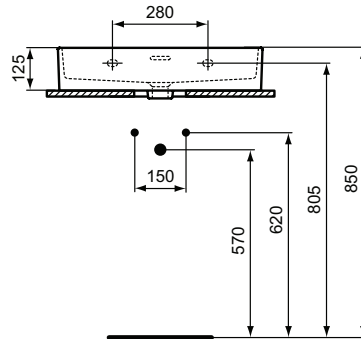

Ideal Standard

Becken

Extra