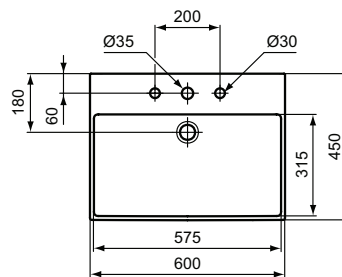

Ideal Standard

Becken

Extra

Artikel-Nr.: T389001

Waschtisch 600mm, geschliffen

Extra Waschtisch 600mm, geschliffen, mit 3 Hahnlöchern,
mit Überlaufloch (geschlitzt)

Farbe: 01 - Weiß (Alpin)

Eigenschaften: .

Mehr Produktdetails:

Produkttyp:	Wand / Säule
Montage:	Wandhängend
Zulassungen:	DIN EN 14688 CL 25; DIN EN 31
Hahnlöcher:	3
Gewicht (kg):	15,10
Material:	Sanitär-Keramik
Designer:	Palomba Serafini Associati
Höhe (mm):	150
Breite (mm):	600
Tiefe/Ausladung (mm):	450
Form:	Rechteckig