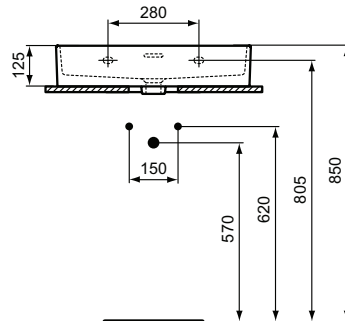

Ideal Standard

Becken

Extra

Artikel-Nr.: T389001

Waschtisch 600mm, geschliffen

Extra Waschtisch 600mm, geschliffen, mit 3 Hahnlöchern,
mit Überlaufloch (geschlitzt)

Farbe: 01 - Weiß (Alpin)

Eigenschaften: .

Mehr Produktdetails:

Produkttyp:	Wand / Säule
Montage:	Wandhängend
Zulassungen:	DIN EN 14688 CL 25; DIN EN 31
Hahnlöcher:	3
Gewicht (kg):	15,10
Material:	Sanitär-Keramik
Designer:	Palomba Serafini Associati
Höhe (mm):	150
Breite (mm):	600
Tiefe/Ausladung (mm):	450
Form:	Rechteckig