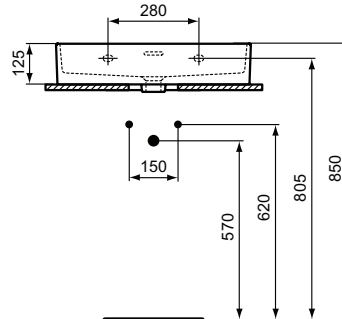

Ideal Standard

Becken

Extra

Artikel-Nr.: T3890MA

Waschtisch 600mm, geschliffen

Extra Waschtisch 600mm, geschliffen, mit 3 Hahnlöchern,
mit Überlaufloch (geschlitzt)

Farbe: MA - Weiß (Alpin) mit Ideal Plus

Eigenschaften: :a

Mehr Produktdetails:

Produkttyp:	Wand / Säule
Montage:	Wandhängend
Zulassungen:	DIN EN 14688 CL 25; DIN EN 31
Hahnlöcher:	3
Gewicht (kg):	15,10
Material:	Sanitär-Keramik
Designer:	Palomba Serafini Associati
Höhe (mm):	150
Breite (mm):	600
Tiefe/Ausladung (mm):	450
Form:	Rechteckig