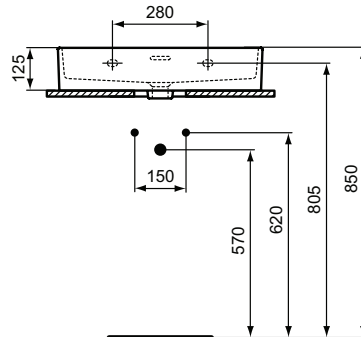

Ideal Standard

Becken

Extra

Artikel-Nr.: T389101

Waschtisch 600mm, geschliffen

Extra Waschtisch 600mm, geschliffen, ohne Hahnloch, mit Überlaufloch (geschlitzt)

Farbe: 01 - Weiß (Alpin)

Eigenschaften: .

Mehr Produktdetails:

Produkttyp:	Wand / Säule
Montage:	Wandhängend
Zulassungen:	DIN EN 14688 CL 25; DIN EN 31
Hahnlöcher:	0
Gewicht (kg):	15,10
Material:	Sanitär-Keramik
Designer:	Palomba Serafini Associati
Höhe (mm):	150
Breite (mm):	600
Tiefe/Ausladung (mm):	450
Form:	Rechteckig