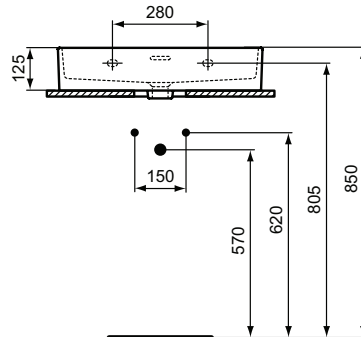

Ideal Standard

Becken

Extra

Artikel-Nr.: T3891MA

Waschtisch 600mm, geschliffen

Extra Waschtisch 600mm, geschliffen, ohne Hahnloch, mit Überlaufloch (geschlitzt)

Farbe: MA - Weiß (Alpin) mit Ideal Plus

Eigenschaften: .a

Mehr Produktdetails:

Produkttyp:	Wand / Säule
Montage:	Wandhängend
Zulassungen:	DIN EN 14688 CL 25; DIN EN 31
Hahnlöcher:	0
Gewicht (kg):	15,10
Material:	Sanitär-Keramik
Designer:	Palomba Serafini Associati
Höhe (mm):	150
Breite (mm):	600
Tiefe/Ausladung (mm):	450
Form:	Rechteckig