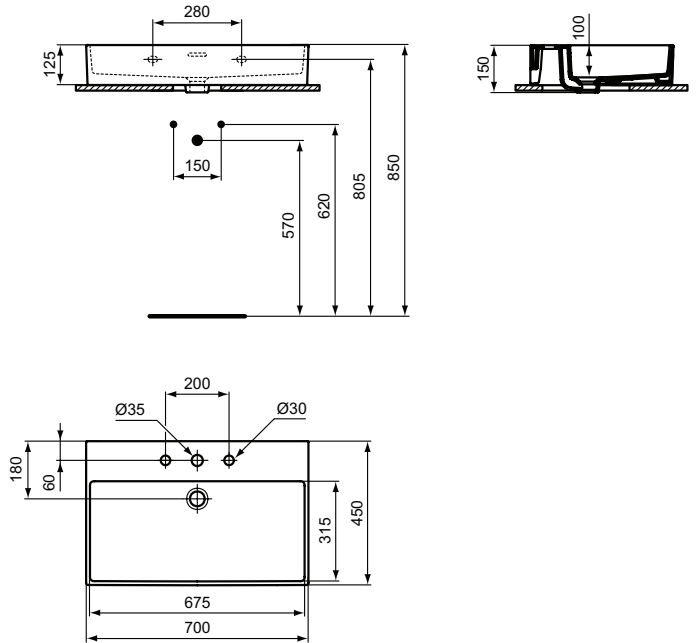

Ideal Standard

Becken

Extra

Artikel-Nr.: T389201

Waschtisch 700mm

Extra Waschtisch 700mm, mit 3 Hahnlöchern, mit Überlaufloch (geschlitzt)

Farbe: 01 - Weiß (Alpin)

Eigenschaften: .

Mehr Produktdetails:

Produkttyp:	Wand / Säule
Montage:	Wandhängend
Zulassungen:	DIN EN 14688 CL 25; DIN EN 31
Hahnlöcher:	3
Gewicht (kg):	17,50
Material:	Sanitär-Keramik
Designer:	Palomba Serafini Associati
Höhe (mm):	150
Breite (mm):	700
Tiefe/Ausladung (mm):	450
Form:	Rechteckig