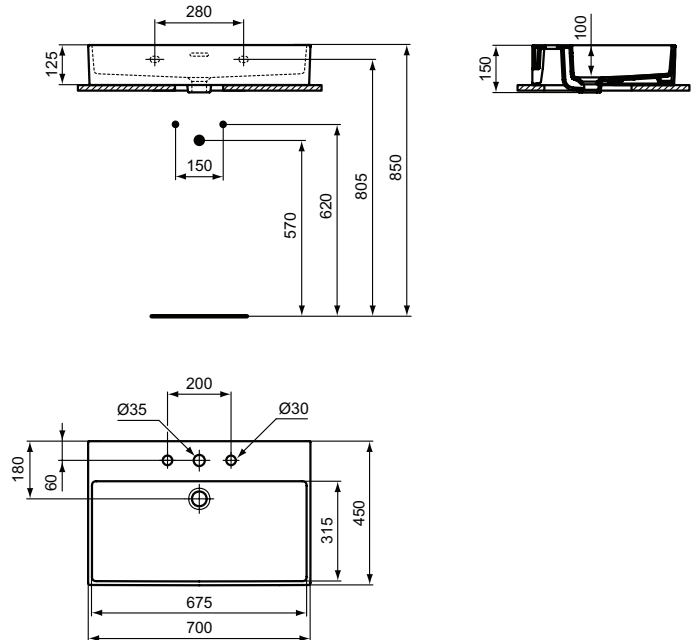

Ideal Standard

Becken

Extra

Artikel-Nr.: T3892MA

Waschtisch 700mm

Extra Waschtisch 700mm, mit 3 Hahnlöchern, mit Überlaufloch (geschlitzt)

Farbe: MA - Weiß (Alpin) mit Ideal Plus

Eigenschaften: .a

Mehr Produktdetails:

Produkttyp:	Wand / Säule
Montage:	Wandhängend
Zulassungen:	DIN EN 14688 CL 25; DIN EN 31
Hahnlöcher:	3
Gewicht (kg):	17,50
Material:	Sanitär-Keramik
Designer:	Palomba Serafini Associati
Höhe (mm):	150
Breite (mm):	700
Tiefe/Ausladung (mm):	450
Form:	Rechteckig

Ideal Standard GmbH - Deutschland

Euskirchener Straße 80, 53121 Bonn, Deutschland - Tel: +49 (0)228 521 0

Email: idealstandard.de@idealstandard.com - Web: www.idealstandard.de