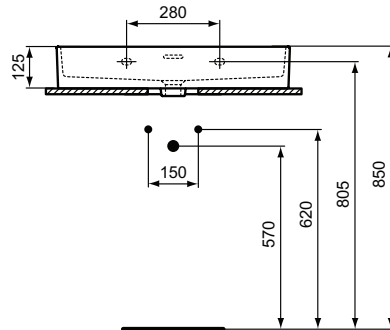

Ideal Standard

Becken

Extra

Artikel-Nr.: T389301

Waschtisch 700mm

Extra Waschtisch 700mm, ohne Hahnloch, mit Überlaufloch (geschlitzt)

Farbe: 01 - Weiß (Alpin)

Eigenschaften: .

Mehr Produktdetails:

Produkttyp:	Wand / Säule
Montage:	Wandhängend
Zulassungen:	DIN EN 14688 CL 25; DIN EN 31
Hahnlöcher:	0
Gewicht (kg):	17,50
Material:	Sanitär-Keramik
Designer:	Palomba Serafini Associati
Höhe (mm):	150
Breite (mm):	700
Tiefe/Ausladung (mm):	450
Form:	Rechteckig