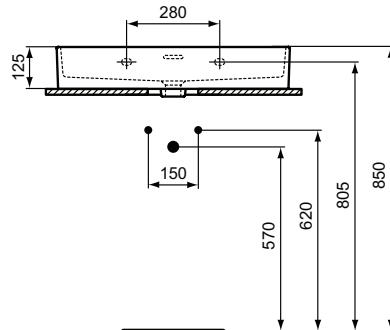

Ideal Standard

Becken

Extra

Artikel-Nr.: T3893MA

Waschtisch 700mm

Extra Waschtisch 700mm, ohne Hahnloch, mit Überlaufloch (geschlitzt)

Farbe: MA - Weiß (Alpin) mit Ideal Plus

Eigenschaften: .a

Mehr Produktdetails:

Produkttyp:	Wand / Säule
Montage:	Wandhängend
Zulassungen:	DIN EN 14688 CL 25; DIN EN 31
Hahnlöcher:	0
Gewicht (kg):	17,50
Material:	Sanitär-Keramik
Designer:	Palomba Serafini Associati
Höhe (mm):	150
Breite (mm):	700
Tiefe/Ausladung (mm):	450
Form:	Rechteckig