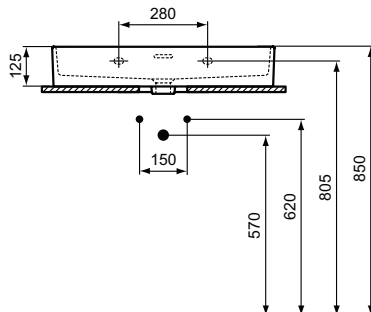

Becken

Extra

Artikel-Nr.: T389401

Waschtisch 700mm, geschliffen

Extra Waschtisch 700mm, geschliffen, mit 1 Hahnloch, mit Überlaufloch (geschlitzt)

Farbe: 01 - Weiß (Alpin)

Eigenschaften: .

Mehr Produktdetails:

Produkttyp:	Wand / Säule
Montage:	Wandhängend
Zulassungen:	DIN EN 14688 CL 25; DIN EN 31
Hahnlöcher:	1
Gewicht (kg):	17,50
Material:	Sanitär-Keramik
Designer:	Palomba Serafini Associati
Höhe (mm):	150
Breite (mm):	700
Tiefe/Ausladung (mm):	450
Form:	Rechteckig