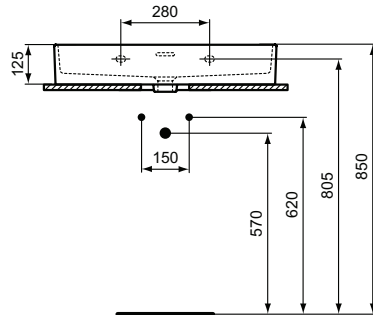

Ideal Standard

Becken

Extra

Artikel-Nr.: T3894MA

Waschtisch 700mm, geschliffen

Extra Waschtisch 700mm, geschliffen, mit 1 Hahnloch, mit Überlaufloch (geschlitzt)

Farbe: MA - Weiß (Alpin) mit Ideal Plus

Eigenschaften: .a

Mehr Produktdetails:

Produkttyp:	Wand / Säule
Montage:	Wandhängend
Zulassungen:	DIN EN 14688 CL 25; DIN EN 31
Hahnlöcher:	1
Gewicht (kg):	17,50
Material:	Sanitär-Keramik
Designer:	Palomba Serafini Associati
Höhe (mm):	150
Breite (mm):	700
Tiefe/Ausladung (mm):	450
Form:	Rechteckig