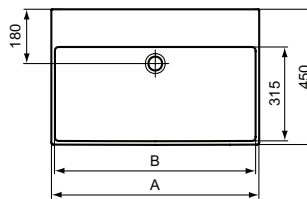

Ideal Standard

Becken

Extra

	A	B	C
T3904/T3908	1000	975	280
T3898/T3901	800	775	280
T3893/T3896	700	675	280
T3888/T3891	600	575	280
T3883/T3886	500	475	240

Artikel-Nr.: T389601

Waschtisch 700mm, geschliffen

Extra Waschtisch 700mm, geschliffen, ohne Hahnloch, mit Überlaufloch (geschlitzt)

Farbe: 01 - Weiß (Alpin)

Eigenschaften: .

Mehr Produktdetails:

- Produkttyp: Wand / Säule
- Montage: Wandhängend
- Zulassungen: DIN EN 14688 CL 25; DIN EN 31
- Hahnlöcher: 0
- Gewicht (kg): 17,50
- Material: Sanitär-Keramik
- Designer: Palomba Serafini Associati
- Höhe (mm): 150
- Breite (mm): 700
- Tiefe/Ausladung (mm): 450
- Form: Rechteckig