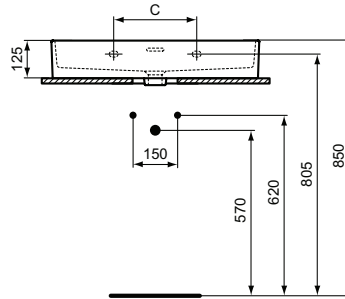

Ideal Standard

Becken

Extra

	A	B	C
T3904/T3908	1000	975	280
T3898/T3901	800	775	280
T3893/T3896	700	675	280
T3888/T3891	600	575	280
T3883/T3886	500	475	240

Artikel-Nr.: T389601

Waschtisch 700mm, geschliffen

Extra Waschtisch 700mm, geschliffen, ohne Hahnloch, mit Überlaufloch (geschlitzt)

Farbe: 01 - Weiß (Alpin)

Eigenschaften: .

Mehr Produktdetails:

- Produkttyp: Wand / Säule
- Montage: Wandhängend
- Zulassungen: DIN EN 14688 CL 25; DIN EN 31
- Hahnlöcher: 0
- Gewicht (kg): 17,50
- Material: Sanitär-Keramik
- Designer: Palomba Serafini Associati
- Höhe (mm): 150
- Breite (mm): 700
- Tiefe/Ausladung (mm): 450
- Form: Rechteckig