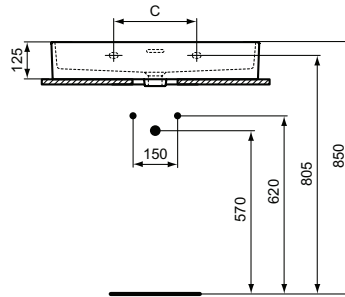

Ideal Standard

Becken

Extra

	A	B	C
T3904/T3908	1000	975	280
T3898/T3901	800	775	280
T3893/T3896	700	675	280
T3888/T3891	600	575	280
T3883/T3886	500	475	240

Artikel-Nr.: T3896MA

Waschtisch 700mm, geschliffen

Extra Waschtisch 700mm, geschliffen, ohne Hahnloch, mit Überlaufloch (geschlitzt)

Farbe: MA - Weiß (Alpin) mit Ideal Plus

Eigenschaften: .a

Mehr Produktdetails:

Produkttyp: Wand / Säule
 Montage: Wandhängend
 Zulassungen: DIN EN 14688 CL 25; DIN EN 31
 Hahnlöcher: 0
 Gewicht (kg): 17,50
 Material: Sanitär-Keramik
 Designer: Palomba Serafini Associati
 Höhe (mm): 150
 Breite (mm): 700
 Tiefe/Ausladung (mm): 450
 Form: Rechteckig