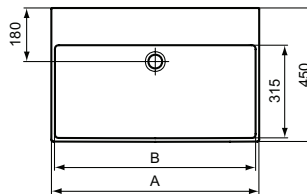

Ideal Standard

Becken

Extra

	A	B	C
T3904/T3908	1000	975	280
T3898/T3901	800	775	280
T3893/T3896	700	675	280
T3888/T3891	600	575	280
T3883/T3886	500	475	240

Artikel-Nr.: T3896MA

Waschtisch 700mm, geschliffen

Extra Waschtisch 700mm, geschliffen, ohne Hahnloch, mit Überlaufloch (geschlitzt)

Farbe: MA - Weiß (Alpin) mit Ideal Plus

Eigenschaften: .a

Mehr Produktdetails:

Produkttyp: Wand / Säule
 Montage: Wandhängend
 Zulassungen: DIN EN 14688 CL 25; DIN EN 31
 Hahnlöcher: 0
 Gewicht (kg): 17,50
 Material: Sanitär-Keramik
 Designer: Palomba Serafini Associati
 Höhe (mm): 150
 Breite (mm): 700
 Tiefe/Ausladung (mm): 450
 Form: Rechteckig