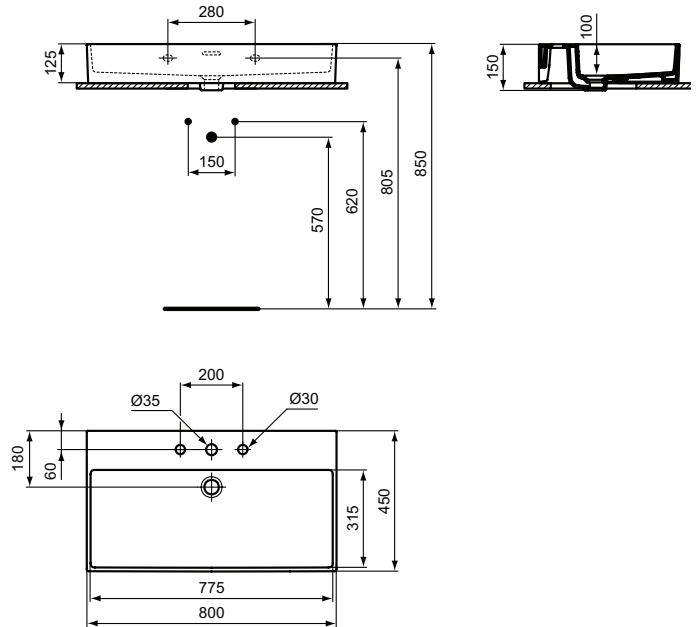

Ideal Standard

Becken

Extra

Artikel-Nr.: T389701

Waschtisch 800mm

Extra Waschtisch 800mm, mit 3 Hahnlöchern, mit Überlaufloch (geschlitzt)

Farbe: 01 - Weiß (Alpin)

Eigenschaften: .

Mehr Produktdetails:

Produkttyp:	Wand / Säule
Montage:	Wandhängend
Zulassungen:	DIN EN 14688 CL 25; DIN EN 31
Hahnlöcher:	3
Gewicht (kg):	20,20
Material:	Sanitär-Keramik
Designer:	Palomba Serafini Associati
Höhe (mm):	150
Breite (mm):	800
Tiefe/Ausladung (mm):	450
Form:	Rechteckig