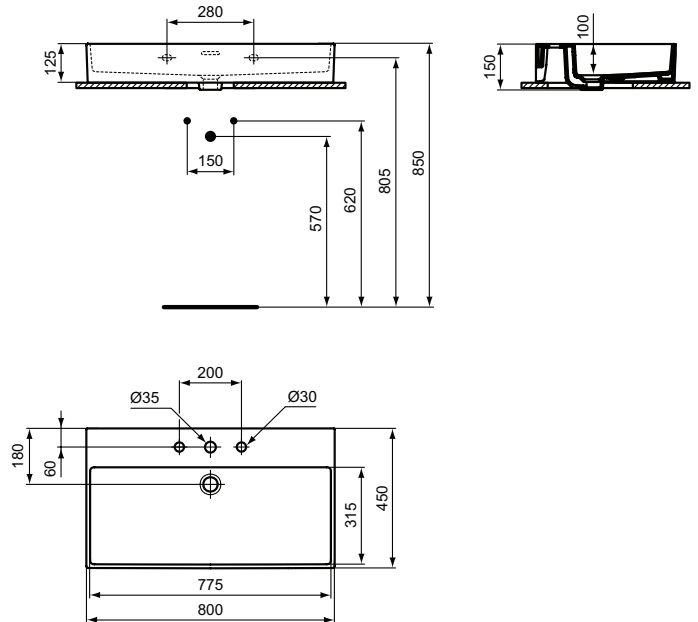

Ideal Standard

Becken

Extra

Artikel-Nr.: T3897MA

Waschtisch 800mm

Extra Waschtisch 800mm, mit 3 Hahnlöchern, mit Überlaufloch (geschlitzt)

Farbe: MA - Weiß (Alpin) mit Ideal Plus

Eigenschaften: .a

Mehr Produktdetails:

Produkttyp:	Wand / Säule
Montage:	Wandhängend
Zulassungen:	DIN EN 14688 CL 25; DIN EN 31
Hahnlöcher:	3
Gewicht (kg):	20,20
Material:	Sanitär-Keramik
Designer:	Palomba Serafini Associati
Höhe (mm):	150
Breite (mm):	800
Tiefe/Ausladung (mm):	450
Form:	Rechteckig