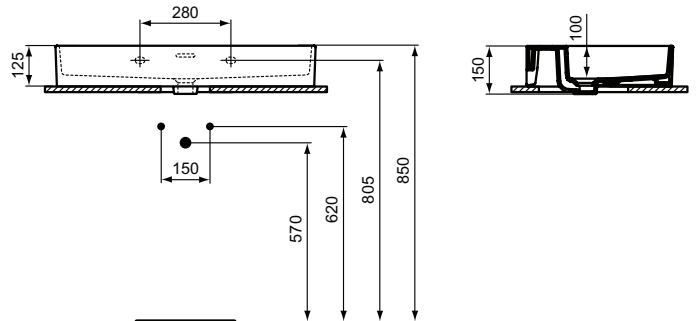

Ideal Standard

Becken

Extra

Artikel-Nr.: T389801

Waschtisch 800mm

Extra Waschtisch 800mm, ohne Hahnloch, mit Überlaufloch (geschlitzt)

Farbe: 01 - Weiß (Alpin)

Eigenschaften: .

Mehr Produktdetails:

Produkttyp:	Wand / Säule
Montage:	Wandhängend
Zulassungen:	DIN EN 14688 CL 25; DIN EN 31
Hahnlöcher:	0
Gewicht (kg):	20,20
Material:	Sanitär-Keramik
Designer:	Palomba Serafini Associati
Höhe (mm):	150
Breite (mm):	800
Tiefe/Ausladung (mm):	450
Form:	Rechteckig