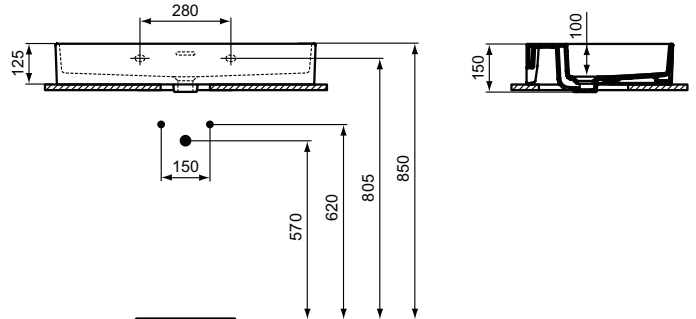

Ideal Standard

Becken

Extra

Artikel-Nr.: T3898MA

Waschtisch 800mm

Extra Waschtisch 800mm, ohne Hahnloch, mit Überlaufloch (geschlitzt)

Farbe: MA - Weiß (Alpin) mit Ideal Plus

Eigenschaften: .a

Mehr Produktdetails:

| | |
|-----------------------|-------------------------------|
| Produkttyp: | Wand / Säule |
| Montage: | Wandhängend |
| Zulassungen: | DIN EN 14688 CL 25; DIN EN 31 |
| Hahnlöcher: | 0 |
| Gewicht (kg): | 20,20 |
| Material: | Sanitär-Keramik |
| Designer: | Palomba Serafini Associati |
| Höhe (mm): | 150 |
| Breite (mm): | 800 |
| Tiefe/Ausladung (mm): | 450 |
| Form: | Rechteckig |