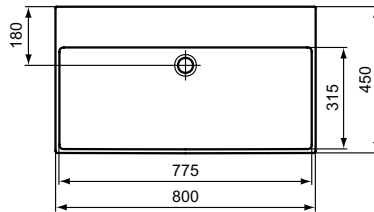

Ideal Standard

Becken

Extra

Artikel-Nr.: T3898MA

Waschtisch 800mm

Extra Waschtisch 800mm, ohne Hahnloch, mit Überlaufloch (geschlitzt)

Farbe: MA - Weiß (Alpin) mit Ideal Plus

Eigenschaften: .a

Mehr Produktdetails:

| | |
|-----------------------|-------------------------------|
| Produkttyp: | Wand / Säule |
| Montage: | Wandhängend |
| Zulassungen: | DIN EN 14688 CL 25; DIN EN 31 |
| Hahnlöcher: | 0 |
| Gewicht (kg): | 20,20 |
| Material: | Sanitär-Keramik |
| Designer: | Palomba Serafini Associati |
| Höhe (mm): | 150 |
| Breite (mm): | 800 |
| Tiefe/Ausladung (mm): | 450 |
| Form: | Rechteckig |