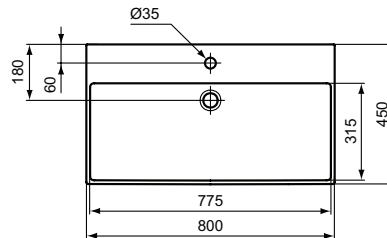

Ideal Standard

Becken

Extra

Artikel-Nr.: T389901

Waschtisch 800mm, geschliffen

Extra Waschtisch 800mm, geschliffen, mit 1 Hahnloch, mit Überlaufloch (geschlitzt)

Farbe: 01 - Weiß (Alpin)

Eigenschaften: .

Mehr Produktdetails:

Produkttyp:	Wand / Säule
Montage:	Wandhängend
Zulassungen:	DIN EN 14688 CL 25; DIN EN 31
Hahnlöcher:	1
Gewicht (kg):	20,20
Material:	Sanitär-Keramik
Designer:	Palomba Serafini Associati
Höhe (mm):	150
Breite (mm):	800
Tiefe/Ausladung (mm):	450
Form:	Rechteckig