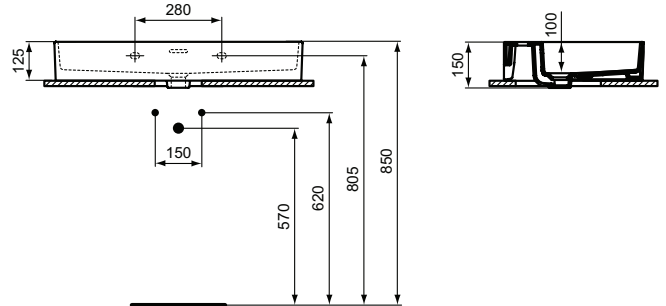

Ideal Standard

Becken

Extra

Artikel-Nr.: T389901

Waschtisch 800mm, geschliffen

Extra Waschtisch 800mm, geschliffen, mit 1 Hahnloch, mit Überlaufloch (geschlitzt)

Farbe: 01 - Weiß (Alpin)

Eigenschaften: .

Mehr Produktdetails:

Produkttyp:	Wand / Säule
Montage:	Wandhängend
Zulassungen:	DIN EN 14688 CL 25; DIN EN 31
Hahnlöcher:	1
Gewicht (kg):	20,20
Material:	Sanitär-Keramik
Designer:	Palomba Serafini Associati
Höhe (mm):	150
Breite (mm):	800
Tiefe/Ausladung (mm):	450
Form:	Rechteckig