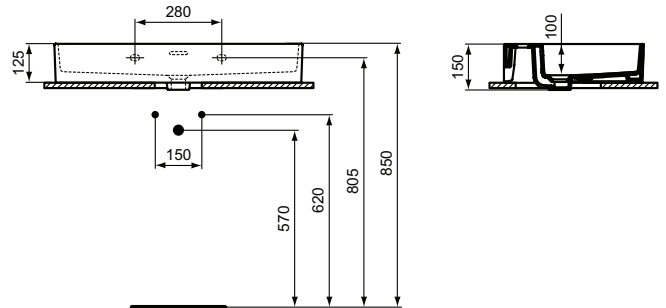

Ideal Standard

Becken

Extra

Artikel-Nr.: T3899MA

Waschtisch 800mm, geschliffen

Extra Waschtisch 800mm, geschliffen, mit 1 Hahnloch, mit Überlaufloch (geschlitzt)

Farbe: MA - Weiß (Alpin) mit Ideal Plus

Eigenschaften: .a

Mehr Produktdetails:

Produkttyp:	Wand / Säule
Montage:	Wandhängend
Zulassungen:	DIN EN 14688 CL 25; DIN EN 31
Hahnlöcher:	1
Gewicht (kg):	20,20
Material:	Sanitär-Keramik
Designer:	Palomba Serafini Associati
Höhe (mm):	150
Breite (mm):	800
Tiefe/Ausladung (mm):	450
Form:	Rechteckig