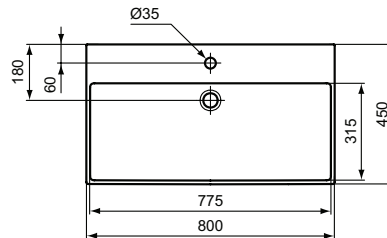

Ideal Standard

Becken

Extra

Artikel-Nr.: T3899MA

Waschtisch 800mm, geschliffen

Extra Waschtisch 800mm, geschliffen, mit 1 Hahnloch, mit Überlaufloch (geschlitzt)

Farbe: MA - Weiß (Alpin) mit Ideal Plus

Eigenschaften: .a

Mehr Produktdetails:

Produkttyp:	Wand / Säule
Montage:	Wandhängend
Zulassungen:	DIN EN 14688 CL 25; DIN EN 31
Hahnlöcher:	1
Gewicht (kg):	20,20
Material:	Sanitär-Keramik
Designer:	Palomba Serafini Associati
Höhe (mm):	150
Breite (mm):	800
Tiefe/Ausladung (mm):	450
Form:	Rechteckig