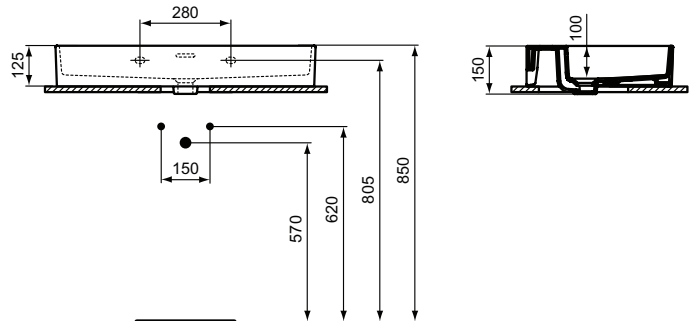

Ideal Standard

Becken

Extra

Artikel-Nr.: T390101

Waschtisch 800mm, geschliffen

Extra Waschtisch 800mm, geschliffen, ohne Hahnloch, mit Überlaufloch (geschlitzt)

Farbe: 01 - Weiß (Alpin)

Eigenschaften: .

Mehr Produktdetails:

Produkttyp:	Wand / Säule
Montage:	Wandhängend
Zulassungen:	DIN EN 14688 CL 25; DIN EN 31
Hahnlöcher:	0
Gewicht (kg):	20,20
Material:	Sanitär-Keramik
Designer:	Palomba Serafini Associati
Höhe (mm):	150
Breite (mm):	800
Tiefe/Ausladung (mm):	450
Form:	Rechteckig