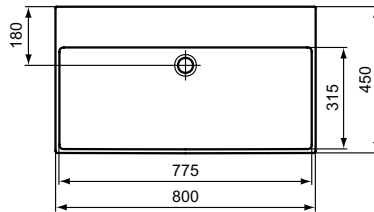

Ideal Standard

Becken

Extra

Artikel-Nr.: T390101

Waschtisch 800mm, geschliffen

Extra Waschtisch 800mm, geschliffen, ohne Hahnloch, mit Überlaufloch (geschlitzt)

Farbe: 01 - Weiß (Alpin)

Eigenschaften: .

Mehr Produktdetails:

Produkttyp:	Wand / Säule
Montage:	Wandhängend
Zulassungen:	DIN EN 14688 CL 25; DIN EN 31
Hahnlöcher:	0
Gewicht (kg):	20,20
Material:	Sanitär-Keramik
Designer:	Palomba Serafini Associati
Höhe (mm):	150
Breite (mm):	800
Tiefe/Ausladung (mm):	450
Form:	Rechteckig