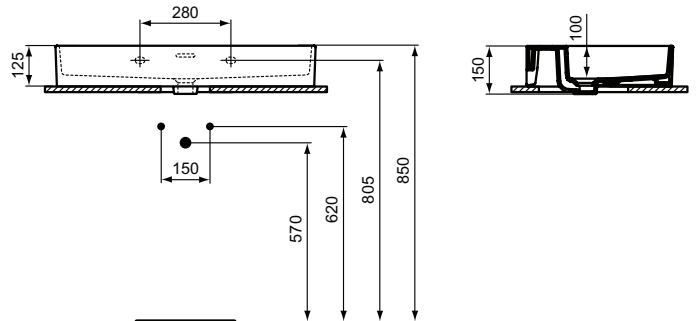

Ideal Standard

Becken

Extra

Artikel-Nr.: T3901MA

Waschtisch 800mm, geschliffen

Extra Waschtisch 800mm, geschliffen, ohne Hahnloch, mit Überlaufloch (geschlitzt)

Farbe: MA - Weiß (Alpin) mit Ideal Plus

Eigenschaften: .a

Mehr Produktdetails:

Produkttyp:	Wand / Säule
Montage:	Wandhängend
Zulassungen:	DIN EN 14688 CL 25; DIN EN 31
Hahnlöcher:	0
Gewicht (kg):	20,20
Material:	Sanitär-Keramik
Designer:	Palomba Serafini Associati
Höhe (mm):	150
Breite (mm):	800
Tiefe/Ausladung (mm):	450
Form:	Rechteckig