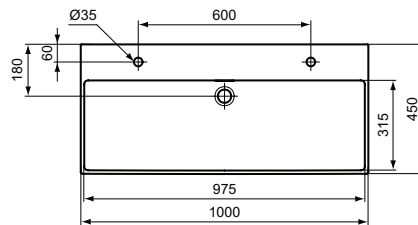

Ideal Standard

Becken

Extra

Artikel-Nr.: T390201

Waschtisch 1000mm

Extra Waschtisch 1000mm, mit 1 Hahnloch je Waschplatz, mit Überlaufloch (geschlitzt)

Farbe: 01 - Weiß (Alpin)

Eigenschaften: .

Mehr Produktdetails:

Produkttyp:	Wand / Säule
Montage:	Wandhängend
Zulassungen:	DIN EN 14688 CL 25; DIN EN 31
Hahnlöcher:	2
Gewicht (kg):	23,30
Material:	Sanitär-Keramik
Designer:	Palomba Serafini Associati
Höhe (mm):	150
Breite (mm):	1000
Tiefe/Ausladung (mm):	450
Form:	Rechteckig