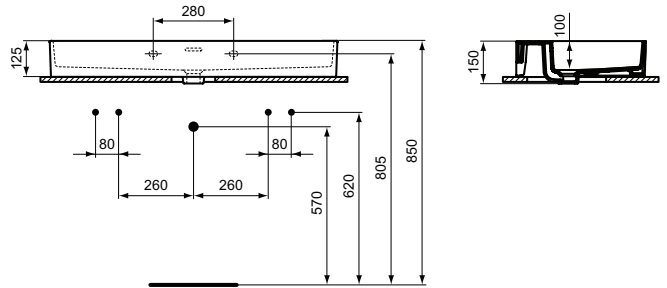

Ideal Standard

Becken

Extra

Artikel-Nr.: T390201

Waschtisch 1000mm

Extra Waschtisch 1000mm, mit 1 Hahnloch je Waschplatz, mit Überlaufloch (geschlitzt)

Farbe: 01 - Weiß (Alpin)

Eigenschaften: .

Mehr Produktdetails:

Produkttyp:	Wand / Säule
Montage:	Wandhängend
Zulassungen:	DIN EN 14688 CL 25; DIN EN 31
Hahnlöcher:	2
Gewicht (kg):	23,30
Material:	Sanitär-Keramik
Designer:	Palomba Serafini Associati
Höhe (mm):	150
Breite (mm):	1000
Tiefe/Ausladung (mm):	450
Form:	Rechteckig