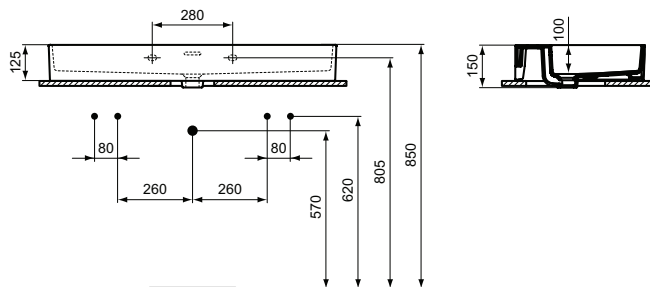

Becken

Extra

Artikel-Nr.: T3902MA

Waschtisch 1000mm

Extra Waschtisch 1000mm, mit 1 Hahnloch je Waschplatz, mit Überlaufloch (geschlitzt)

Farbe: MA - Weiß (Alpin) mit Ideal Plus

Eigenschaften: .a

Mehr Produktdetails:

Produkttyp:	Wand / Säule
Montage:	Wandhängend
Zulassungen:	DIN EN 14688 CL 25; DIN EN 31
Hahnlöcher:	2
Gewicht (kg):	23,30
Material:	Sanitär-Keramik
Designer:	Palomba Serafini Associati
Höhe (mm):	150
Breite (mm):	1000
Tiefe/Ausladung (mm):	450
Form:	Rechteckig