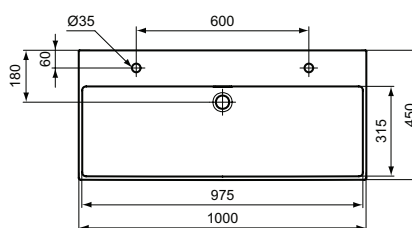

Becken

Extra

Artikel-Nr.: T3902MA

Waschtisch 1000mm

Extra Waschtisch 1000mm, mit 1 Hahnloch je Waschplatz, mit Überlaufloch (geschlitzt)

Farbe: MA - Weiß (Alpin) mit Ideal Plus

Eigenschaften: .a

Mehr Produktdetails:

Produkttyp:	Wand / Säule
Montage:	Wandhängend
Zulassungen:	DIN EN 14688 CL 25; DIN EN 31
Hahnlöcher:	2
Gewicht (kg):	23,30
Material:	Sanitär-Keramik
Designer:	Palomba Serafini Associati
Höhe (mm):	150
Breite (mm):	1000
Tiefe/Ausladung (mm):	450
Form:	Rechteckig