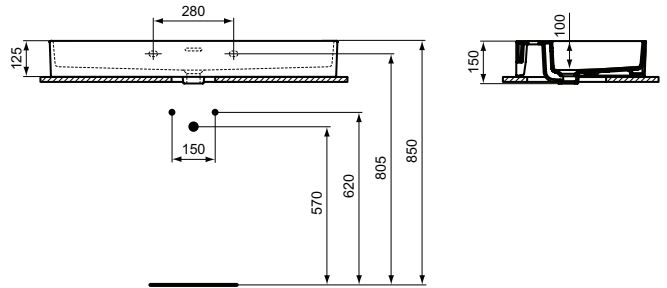

Ideal Standard

Becken

Extra

Artikel-Nr.: T390301

Waschtisch 1000mm

Extra Waschtisch 1000mm, mit 3 Hahnlöchern, mit Überlaufloch (geschlitzt)

Farbe: 01 - Weiß (Alpin)

Eigenschaften: .

Mehr Produktdetails:

Produkttyp:	Wand / Säule
Montage:	Wandhängend
Zulassungen:	DIN EN 14688 CL 25; DIN EN 31
Hahnlöcher:	3
Gewicht (kg):	23,30
Material:	Sanitär-Keramik
Designer:	Palomba Serafini Associati
Höhe (mm):	150
Breite (mm):	1000
Tiefe/Ausladung (mm):	450
Form:	Rechteckig