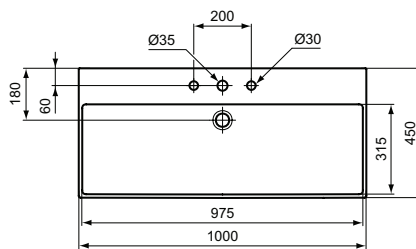

Ideal Standard

Becken

Extra

Artikel-Nr.: T390301

Waschtisch 1000mm

Extra Waschtisch 1000mm, mit 3 Hahnlöchern, mit Überlaufloch (geschlitzt)

Farbe: 01 - Weiß (Alpin)

Eigenschaften: .

Mehr Produktdetails:

Produkttyp:	Wand / Säule
Montage:	Wandhängend
Zulassungen:	DIN EN 14688 CL 25; DIN EN 31
Hahnlöcher:	3
Gewicht (kg):	23,30
Material:	Sanitär-Keramik
Designer:	Palomba Serafini Associati
Höhe (mm):	150
Breite (mm):	1000
Tiefe/Ausladung (mm):	450
Form:	Rechteckig