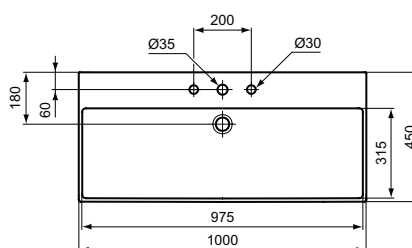

Becken

Extra

Artikel-Nr.: T3903MA

Waschtisch 1000mm

Extra Waschtisch 1000mm, mit 3 Hahnlöchern, mit Überlaufloch (geschlitzt)

Farbe: MA - Weiß (Alpin) mit Ideal Plus

Eigenschaften: .a

Mehr Produktdetails:

Produkttyp:	Wand / Säule
Montage:	Wandhängend
Zulassungen:	DIN EN 14688 CL 25; DIN EN 31
Hahnlöcher:	3
Gewicht (kg):	23,30
Material:	Sanitär-Keramik
Designer:	Palomba Serafini Associati
Höhe (mm):	150
Breite (mm):	1000
Tiefe/Ausladung (mm):	450
Form:	Rechteckig