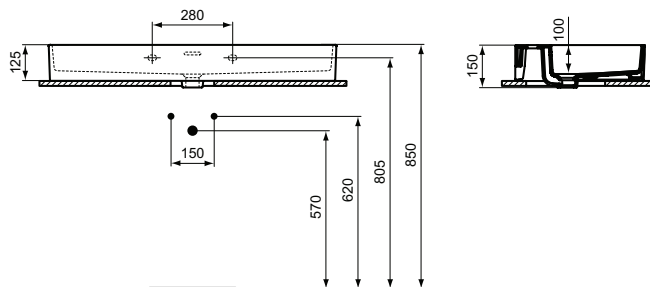

Becken

Extra

Artikel-Nr.: T3903MA

Waschtisch 1000mm

Extra Waschtisch 1000mm, mit 3 Hahnlöchern, mit Überlaufloch (geschlitzt)

Farbe: MA - Weiß (Alpin) mit Ideal Plus

Eigenschaften: .a

Mehr Produktdetails:

Produkttyp:	Wand / Säule
Montage:	Wandhängend
Zulassungen:	DIN EN 14688 CL 25; DIN EN 31
Hahnlöcher:	3
Gewicht (kg):	23,30
Material:	Sanitär-Keramik
Designer:	Palomba Serafini Associati
Höhe (mm):	150
Breite (mm):	1000
Tiefe/Ausladung (mm):	450
Form:	Rechteckig