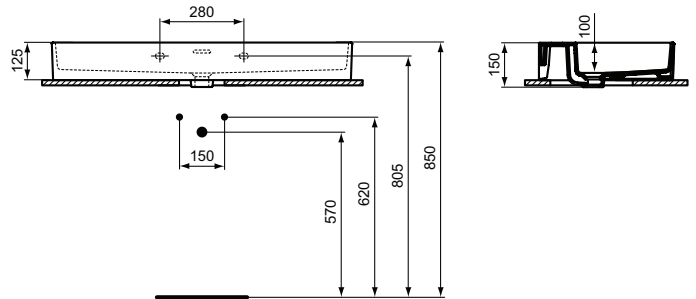

Ideal Standard

Becken

Extra

Artikel-Nr.: T390401

Waschtisch 1000mm

Extra Waschtisch 1000mm, ohne Hahnloch, mit Überlaufloch (geschlitzt)

Farbe: 01 - Weiß (Alpin)

Eigenschaften: .

Mehr Produktdetails:

Produkttyp:	Wand / Säule
Montage:	Wandhängend
Zulassungen:	DIN EN 14688 CL 25; DIN EN 31
Hahnlöcher:	0
Gewicht (kg):	23,30
Material:	Sanitär-Keramik
Designer:	Palomba Serafini Associati
Höhe (mm):	150
Breite (mm):	1000
Tiefe/Ausladung (mm):	450
Form:	Rechteckig