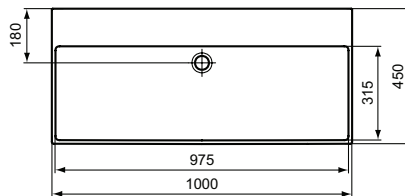

Ideal Standard

Becken

Extra

Artikel-Nr.: T390401

Waschtisch 1000mm

Extra Waschtisch 1000mm, ohne Hahnloch, mit Überlaufloch (geschlitzt)

Farbe: 01 - Weiß (Alpin)

Eigenschaften: .

Mehr Produktdetails:

Produkttyp:	Wand / Säule
Montage:	Wandhängend
Zulassungen:	DIN EN 14688 CL 25; DIN EN 31
Hahnlöcher:	0
Gewicht (kg):	23,30
Material:	Sanitär-Keramik
Designer:	Palomba Serafini Associati
Höhe (mm):	150
Breite (mm):	1000
Tiefe/Ausladung (mm):	450
Form:	Rechteckig