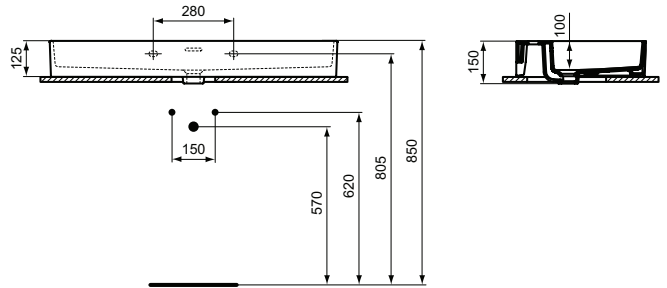

Ideal Standard

Becken

Extra

Artikel-Nr.: T390501

Waschtisch 1000mm, geschliffen

Extra Waschtisch 1000mm, geschliffen, mit 1 Hahnloch,
mit Überlaufloch (geschlitzt)

Farbe: 01 - Weiß (Alpin)

Eigenschaften: .

Mehr Produktdetails:

Produkttyp:	Wand / Säule
Montage:	Wandhängend
Zulassungen:	DIN EN 14688 CL 25; DIN EN 31
Hahnlöcher:	1
Gewicht (kg):	23,30
Material:	Sanitär-Keramik
Designer:	Palomba Serafini Associati
Höhe (mm):	150
Breite (mm):	1000
Tiefe/Ausladung (mm):	450
Form:	Rechteckig