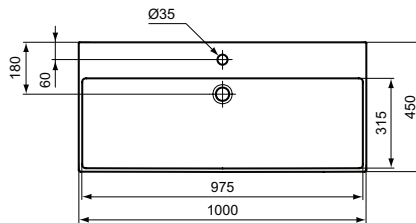

Ideal Standard

Becken

Extra

Artikel-Nr.: T390501

Waschtisch 1000mm, geschliffen

Extra Waschtisch 1000mm, geschliffen, mit 1 Hahnloch,
mit Überlaufloch (geschlitzt)

Farbe: 01 - Weiß (Alpin)

Eigenschaften: .

Mehr Produktdetails:

Produkttyp:	Wand / Säule
Montage:	Wandhängend
Zulassungen:	DIN EN 14688 CL 25; DIN EN 31
Hahnlöcher:	1
Gewicht (kg):	23,30
Material:	Sanitär-Keramik
Designer:	Palomba Serafini Associati
Höhe (mm):	150
Breite (mm):	1000
Tiefe/Ausladung (mm):	450
Form:	Rechteckig