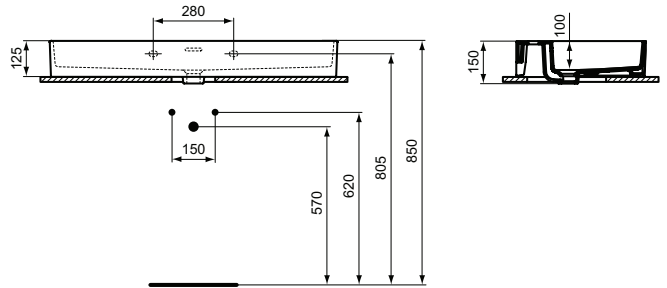

Ideal Standard

Becken

Extra

Artikel-Nr.: T3905MA

Waschtisch 1000mm, geschliffen

Extra Waschtisch 1000mm, geschliffen, mit 1 Hahnloch,
mit Überlaufloch (geschlitzt)

Farbe: MA - Weiß (Alpin) mit Ideal Plus

Eigenschaften: :a

Mehr Produktdetails:

Produkttyp:	Wand / Säule
Montage:	Wandhängend
Zulassungen:	DIN EN 14688 CL 25; DIN EN 31
Hahnlöcher:	1
Gewicht (kg):	23,30
Material:	Sanitär-Keramik
Designer:	Palomba Serafini Associati
Höhe (mm):	150
Breite (mm):	1000
Tiefe/Ausladung (mm):	450
Form:	Rechteckig