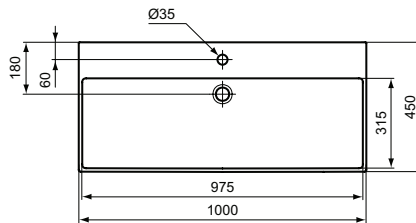

Ideal Standard

Becken

Extra

Artikel-Nr.: T3905MA

Waschtisch 1000mm, geschliffen

Extra Waschtisch 1000mm, geschliffen, mit 1 Hahnloch,
mit Überlaufloch (geschlitzt)

Farbe: MA - Weiß (Alpin) mit Ideal Plus

Eigenschaften: :a

Mehr Produktdetails:

Produkttyp:	Wand / Säule
Montage:	Wandhängend
Zulassungen:	DIN EN 14688 CL 25; DIN EN 31
Hahnlöcher:	1
Gewicht (kg):	23,30
Material:	Sanitär-Keramik
Designer:	Palomba Serafini Associati
Höhe (mm):	150
Breite (mm):	1000
Tiefe/Ausladung (mm):	450
Form:	Rechteckig