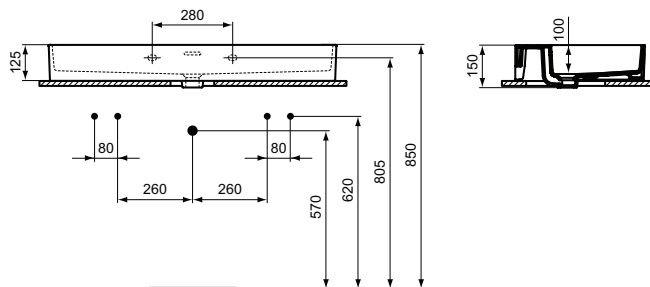

Becken

Extra

Artikel-Nr.: T390601

Waschtisch 1000mm, geschliffen

Extra Waschtisch 1000mm, geschliffen, mit 1 Hahnloch je Waschplatz, mit Überlaufloch (geschlitzt)

Farbe: 01 - Weiß (Alpin)

Eigenschaften: .

Mehr Produktdetails:

| | |
|-----------------------|-------------------------------|
| Produkttyp: | Wand / Säule |
| Montage: | Wandhängend |
| Zulassungen: | DIN EN 14688 CL 25; DIN EN 31 |
| Hahnlöcher: | 2 |
| Gewicht (kg): | 23,30 |
| Material: | Sanitär-Keramik |
| Designer: | Palomba Serafini Associati |
| Höhe (mm): | 150 |
| Breite (mm): | 1000 |
| Tiefe/Ausladung (mm): | 450 |
| Form: | Rechteckig |