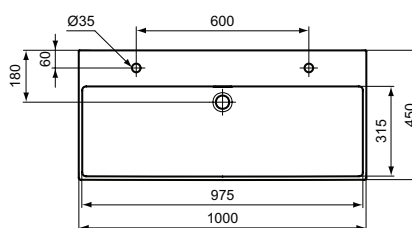

Becken

Extra

Artikel-Nr.: T390601

Waschtisch 1000mm, geschliffen

Extra Waschtisch 1000mm, geschliffen, mit 1 Hahnloch je Waschplatz, mit Überlaufloch (geschlitzt)

Farbe: 01 - Weiß (Alpin)

Eigenschaften: .

Mehr Produktdetails:

| | |
|-----------------------|-------------------------------|
| Produkttyp: | Wand / Säule |
| Montage: | Wandhängend |
| Zulassungen: | DIN EN 14688 CL 25; DIN EN 31 |
| Hahnlöcher: | 2 |
| Gewicht (kg): | 23,30 |
| Material: | Sanitär-Keramik |
| Designer: | Palomba Serafini Associati |
| Höhe (mm): | 150 |
| Breite (mm): | 1000 |
| Tiefe/Ausladung (mm): | 450 |
| Form: | Rechteckig |