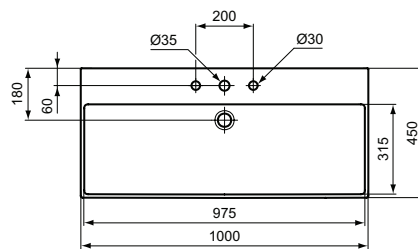

Ideal Standard

Becken

Extra

Artikel-Nr.: T390701

Waschtisch 1000mm, geschliffen

Extra Waschtisch 1000mm, geschliffen, mit 3 Hahnlöchern, mit Überlaufloch (geschlitzt)

Farbe: 01 - Weiß (Alpin)

Eigenschaften: .

Mehr Produktdetails:

Produkttyp:	Wand / Säule
Montage:	Wandhängend
Zulassungen:	DIN EN 14688 CL 25; DIN EN 31
Hahnlöcher:	3
Gewicht (kg):	23,30
Material:	Sanitär-Keramik
Designer:	Palomba Serafini Associati
Höhe (mm):	150
Breite (mm):	1000
Tiefe/Ausladung (mm):	450
Form:	Rechteckig

Ideal Standard GmbH - Deutschland

Euskirchener Straße 80, 53121 Bonn, Deutschland - Tel: +49 (0)228 521 0

Email: idealstandard.de@idealstandard.com - Web: www.idealstandard.de