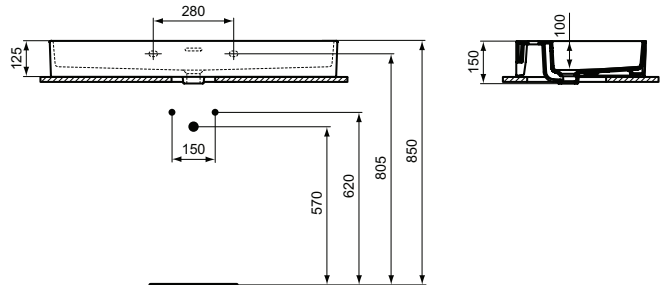

Ideal Standard

Becken

Extra

Artikel-Nr.: T390701

Waschtisch 1000mm, geschliffen

Extra Waschtisch 1000mm, geschliffen, mit 3 Hahnlöchern, mit Überlaufloch (geschlitzt)

Farbe: 01 - Weiß (Alpin)

Eigenschaften: .

Mehr Produktdetails:

Produkttyp:	Wand / Säule
Montage:	Wandhängend
Zulassungen:	DIN EN 14688 CL 25; DIN EN 31
Hahnlöcher:	3
Gewicht (kg):	23,30
Material:	Sanitär-Keramik
Designer:	Palomba Serafini Associati
Höhe (mm):	150
Breite (mm):	1000
Tiefe/Ausladung (mm):	450
Form:	Rechteckig

Ideal Standard GmbH - Deutschland

Euskirchener Straße 80, 53121 Bonn, Deutschland - Tel: +49 (0)228 521 0

Email: idealstandard.de@idealstandard.com - Web: www.idealstandard.de