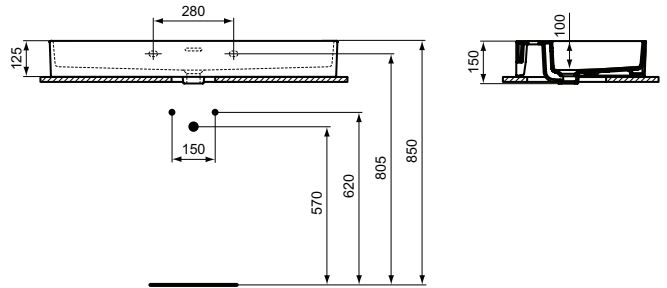

Ideal Standard

Becken

Extra

Artikel-Nr.: T3907MA

Waschtisch 1000mm, geschliffen

Extra Waschtisch 1000mm, geschliffen, mit 3 Hahnlöchern, mit Überlaufloch (geschlitzt)

Farbe: MA - Weiß (Alpin) mit Ideal Plus

Eigenschaften: :a

Mehr Produktdetails:

Produkttyp:	Wand / Säule
Montage:	Wandhängend
Zulassungen:	DIN EN 14688 CL 25; DIN EN 31
Hahnlöcher:	3
Gewicht (kg):	23,30
Material:	Sanitär-Keramik
Designer:	Palomba Serafini Associati
Höhe (mm):	150
Breite (mm):	1000
Tiefe/Ausladung (mm):	450
Form:	Rechteckig

Ideal Standard GmbH - Deutschland

Euskirchener Straße 80, 53121 Bonn, Deutschland - Tel: +49 (0)228 521 0

Email: idealstandard.de@idealstandard.com - Web: www.idealstandard.de