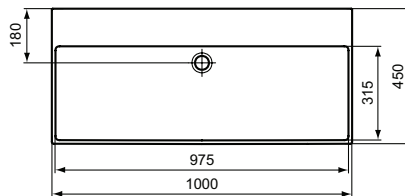

Ideal Standard

Becken

Extra

Artikel-Nr.: T390801

Waschtisch 1000mm, geschliffen

Extra Waschtisch 1000mm, geschliffen, ohne Hahnloch,
mit Überlaufloch (geschlitzt)

Farbe: 01 - Weiß (Alpin)

Eigenschaften: .

Mehr Produktdetails:

Produkttyp:	Wand / Säule
Montage:	Wandhängend
Zulassungen:	DIN EN 14688 CL 25; DIN EN 31
Hahnlöcher:	0
Gewicht (kg):	23,30
Material:	Sanitär-Keramik
Designer:	Palomba Serafini Associati
Höhe (mm):	150
Breite (mm):	1000
Tiefe/Ausladung (mm):	450
Form:	Rechteckig