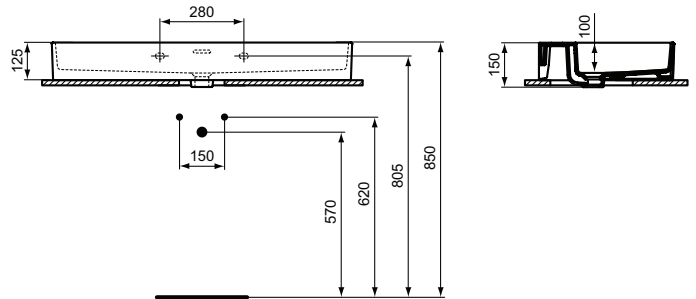

Ideal Standard

Becken

Extra

Artikel-Nr.: T390801

Waschtisch 1000mm, geschliffen

Extra Waschtisch 1000mm, geschliffen, ohne Hahnloch,
mit Überlaufloch (geschlitzt)

Farbe: 01 - Weiß (Alpin)

Eigenschaften: .

Mehr Produktdetails:

Produkttyp:	Wand / Säule
Montage:	Wandhängend
Zulassungen:	DIN EN 14688 CL 25; DIN EN 31
Hahnlöcher:	0
Gewicht (kg):	23,30
Material:	Sanitär-Keramik
Designer:	Palomba Serafini Associati
Höhe (mm):	150
Breite (mm):	1000
Tiefe/Ausladung (mm):	450
Form:	Rechteckig