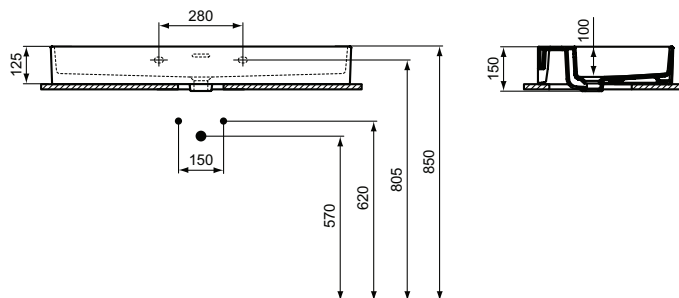

Becken

Extra

Artikel-Nr.: T3908MA

Waschtisch 1000mm, geschliffen

Extra Waschtisch 1000mm, geschliffen, ohne Hahnloch,
mit Überlaufloch (geschlitzt)

Farbe: MA - Weiß (Alpin) mit Ideal Plus

Eigenschaften: :a

Mehr Produktdetails:

Produkttyp:	Wand / Säule
Montage:	Wandhängend
Zulassungen:	DIN EN 14688 CL 25; DIN EN 31
Hahnlöcher:	0
Gewicht (kg):	23,30
Material:	Sanitär-Keramik
Designer:	Palomba Serafini Associati
Höhe (mm):	150
Breite (mm):	1000
Tiefe/Ausladung (mm):	450
Form:	Rechteckig