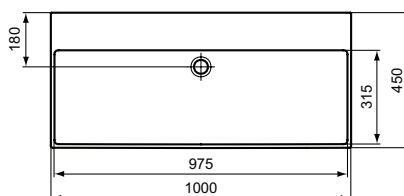

Becken

Extra

Artikel-Nr.: T3908MA

Waschtisch 1000mm, geschliffen

Extra Waschtisch 1000mm, geschliffen, ohne Hahnloch,
mit Überlaufloch (geschlitzt)

Farbe: MA - Weiß (Alpin) mit Ideal Plus

Eigenschaften: :a

Mehr Produktdetails:

Produkttyp:	Wand / Säule
Montage:	Wandhängend
Zulassungen:	DIN EN 14688 CL 25; DIN EN 31
Hahnlöcher:	0
Gewicht (kg):	23,30
Material:	Sanitär-Keramik
Designer:	Palomba Serafini Associati
Höhe (mm):	150
Breite (mm):	1000
Tiefe/Ausladung (mm):	450
Form:	Rechteckig