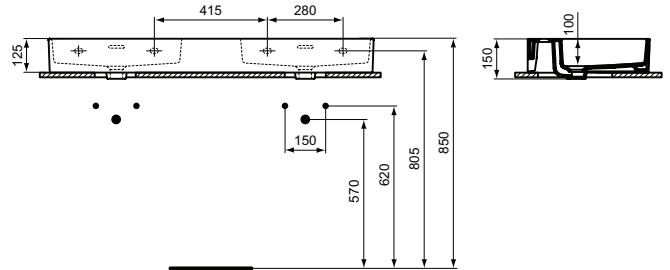

Ideal Standard

Becken

Extra

Artikel-Nr.: T3910MA

Waschtisch 1200mm

Extra Waschtisch 1200mm, mit 3 Hahnlöchern je Waschplatz, mit Überlaufloch (geschlitzt)

Farbe: MA - Weiß (Alpin) mit Ideal Plus

Eigenschaften: .a

Mehr Produktdetails:

Produkttyp:	Wand / Säule
Montage:	Wandhängend
Zulassungen:	DIN EN 14688 CL 25; DIN EN 31
Hahnlöcher:	6
Gewicht (kg):	29,50
Material:	Sanitär-Keramik
Designer:	Palomba Serafini Associati
Höhe (mm):	150
Breite (mm):	1200
Tiefe/Ausladung (mm):	450
Form:	Rechteckig