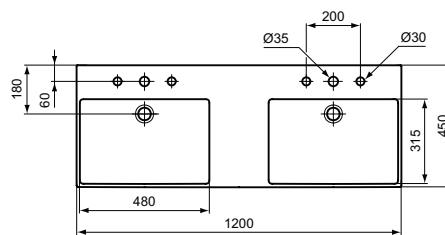

Ideal Standard

Becken

Extra

Artikel-Nr.: T3910MA

Waschtisch 1200mm

Extra Waschtisch 1200mm, mit 3 Hahnlöchern je Waschplatz, mit Überlaufloch (geschlitzt)

Farbe: MA - Weiß (Alpin) mit Ideal Plus

Eigenschaften: .a

Mehr Produktdetails:

Produkttyp:	Wand / Säule
Montage:	Wandhängend
Zulassungen:	DIN EN 14688 CL 25; DIN EN 31
Hahnlöcher:	6
Gewicht (kg):	29,50
Material:	Sanitär-Keramik
Designer:	Palomba Serafini Associati
Höhe (mm):	150
Breite (mm):	1200
Tiefe/Ausladung (mm):	450
Form:	Rechteckig