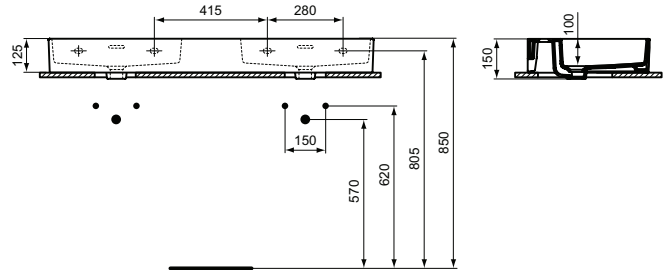

Ideal Standard

Becken

Extra

Artikel-Nr.: T391301

Waschtisch 1200mm, geschliffen

Extra Waschtisch 1200mm, geschliffen, mit 1 Hahnloch je Waschplatz, mit Überlaufloch (geschlitzt)

Farbe: 01 - Weiß (Alpin)

Eigenschaften: .

Mehr Produktdetails:

Produkttyp:	Wand / Säule
Montage:	Wandhängend
Zulassungen:	DIN EN 14688 CL 25; DIN EN 31
Hahnlöcher:	2
Gewicht (kg):	29,50
Material:	Sanitär-Keramik
Designer:	Palomba Serafini Associati
Höhe (mm):	150
Breite (mm):	1200
Tiefe/Ausladung (mm):	450
Form:	Rechteckig