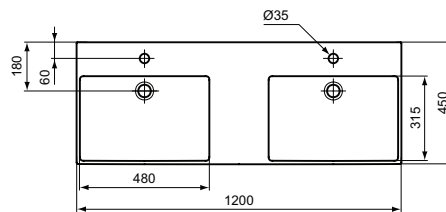

Ideal Standard

Becken

Extra

Artikel-Nr.: T391301

Waschtisch 1200mm, geschliffen

Extra Waschtisch 1200mm, geschliffen, mit 1 Hahnloch je Waschplatz, mit Überlaufloch (geschlitzt)

Farbe: 01 - Weiß (Alpin)

Eigenschaften: .

Mehr Produktdetails:

Produkttyp:	Wand / Säule
Montage:	Wandhängend
Zulassungen:	DIN EN 14688 CL 25; DIN EN 31
Hahnlöcher:	2
Gewicht (kg):	29,50
Material:	Sanitär-Keramik
Designer:	Palomba Serafini Associati
Höhe (mm):	150
Breite (mm):	1200
Tiefe/Ausladung (mm):	450
Form:	Rechteckig