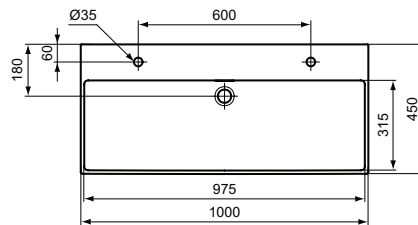

Ideal Standard

Becken

Extra

Artikel-Nr.: T3906MA

Waschtisch 1000mm, geschliffen

Extra Waschtisch 1000mm, geschliffen, mit 1 Hahnloch je
Waschplatz, mit Überlaufloch (geschlitzt)

Farbe: MA - Weiß (Alpin) mit Ideal Plus

Eigenschaften: :a

Mehr Produktdetails:

Produkttyp:	Wand / Säule
Montage:	Wandhängend
Zulassungen:	DIN EN 14688 CL 25; DIN EN 31
Hahnlöcher:	2
Gewicht (kg):	23,30
Material:	Sanitär-Keramik
Designer:	Palomba Serafini Associati
Höhe (mm):	150
Breite (mm):	1000
Tiefe/Ausladung (mm):	450
Form:	Rechteckig