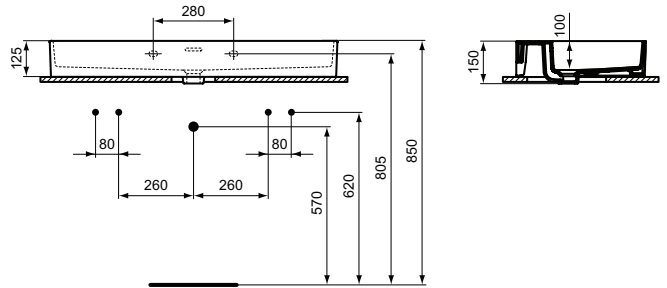

Ideal Standard

Becken

Extra

Artikel-Nr.: T3906MA

Waschtisch 1000mm, geschliffen

Extra Waschtisch 1000mm, geschliffen, mit 1 Hahnloch je
Waschplatz, mit Überlaufloch (geschlitzt)

Farbe: MA - Weiß (Alpin) mit Ideal Plus

Eigenschaften: :a

Mehr Produktdetails:

Produkttyp:	Wand / Säule
Montage:	Wandhängend
Zulassungen:	DIN EN 14688 CL 25; DIN EN 31
Hahnlöcher:	2
Gewicht (kg):	23,30
Material:	Sanitär-Keramik
Designer:	Palomba Serafini Associati
Höhe (mm):	150
Breite (mm):	1000
Tiefe/Ausladung (mm):	450
Form:	Rechteckig