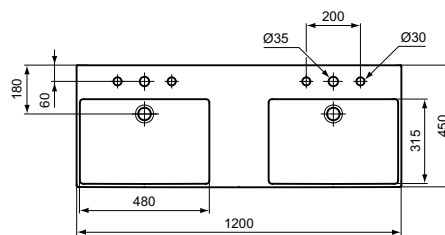

Ideal Standard

Becken

Extra

Artikel-Nr.: T391401

Waschtisch 1200mm, geschliffen

Extra Waschtisch 1200mm, geschliffen, mit 3 Hahnlöchern je Waschplatz, mit Überlaufloch (geschlitzt)

Farbe: 01 - Weiß (Alpin)

Eigenschaften: .

Mehr Produktdetails:

Produkttyp:	Wand / Säule
Montage:	Wandhängend
Zulassungen:	DIN EN 14688 CL 25; DIN EN 31
Hahnlöcher:	6
Gewicht (kg):	29,50
Material:	Sanitär-Keramik
Designer:	Palomba Serafini Associati
Höhe (mm):	150
Breite (mm):	1200
Tiefe/Ausladung (mm):	450
Form:	Rechteckig