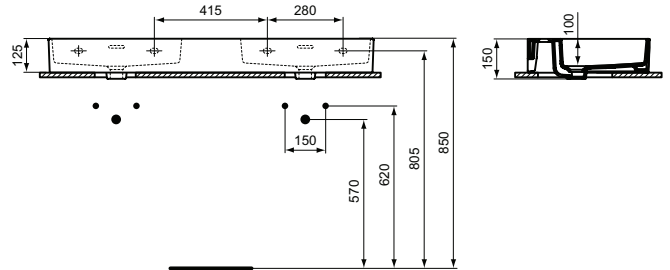

Ideal Standard

Becken

Extra

Artikel-Nr.: T391401

Waschtisch 1200mm, geschliffen

Extra Waschtisch 1200mm, geschliffen, mit 3 Hahnlöchern je Waschplatz, mit Überlaufloch (geschlitzt)

Farbe: 01 - Weiß (Alpin)

Eigenschaften: .

Mehr Produktdetails:

Produkttyp:	Wand / Säule
Montage:	Wandhängend
Zulassungen:	DIN EN 14688 CL 25; DIN EN 31
Hahnlöcher:	6
Gewicht (kg):	29,50
Material:	Sanitär-Keramik
Designer:	Palomba Serafini Associati
Höhe (mm):	150
Breite (mm):	1200
Tiefe/Ausladung (mm):	450
Form:	Rechteckig