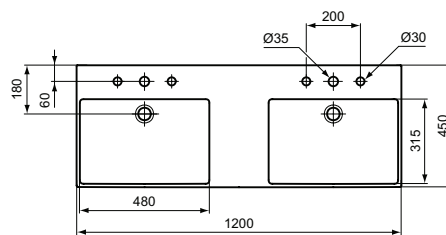

Ideal Standard

Becken

Extra

Artikel-Nr.: T3914MA

Waschtisch 1200mm, geschliffen

Extra Waschtisch 1200mm, geschliffen, mit 3 Hahnlöchern je Waschplatz, mit Überlaufloch (geschlitzt)

Farbe: MA - Weiß (Alpin) mit Ideal Plus

Eigenschaften: .a

Mehr Produktdetails:

Produkttyp:	Wand / Säule
Montage:	Wandhängend
Zulassungen:	DIN EN 14688 CL 25; DIN EN 31
Hahnlöcher:	6
Gewicht (kg):	29,50
Material:	Sanitär-Keramik
Designer:	Palomba Serafini Associati
Höhe (mm):	150
Breite (mm):	1200
Tiefe/Ausladung (mm):	450
Form:	Rechteckig