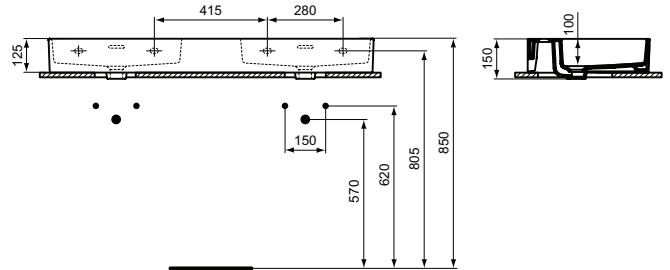

Ideal Standard

Becken

Extra

Artikel-Nr.: T3914MA

Waschtisch 1200mm, geschliffen

Extra Waschtisch 1200mm, geschliffen, mit 3 Hahnlöchern je Waschplatz, mit Überlaufloch (geschlitzt)

Farbe: MA - Weiß (Alpin) mit Ideal Plus

Eigenschaften: .a

Mehr Produktdetails:

Produkttyp:	Wand / Säule
Montage:	Wandhängend
Zulassungen:	DIN EN 14688 CL 25; DIN EN 31
Hahnlöcher:	6
Gewicht (kg):	29,50
Material:	Sanitär-Keramik
Designer:	Palomba Serafini Associati
Höhe (mm):	150
Breite (mm):	1200
Tiefe/Ausladung (mm):	450
Form:	Rechteckig