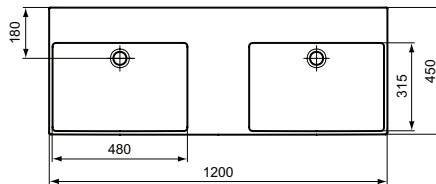

Ideal Standard

Becken

Extra

Artikel-Nr.: T391501

Waschtisch 1200mm, geschliffen

Extra Waschtisch 1200mm, geschliffen, ohne Hahnloch,
mit Überlaufloch (geschlitzt)

Farbe: 01 - Weiß (Alpin)

Eigenschaften: .

Mehr Produktdetails:

Produkttyp:	Wand / Säule
Montage:	Wandhängend
Zulassungen:	DIN EN 14688 CL 25; DIN EN 31
Hahnlöcher:	0
Gewicht (kg):	29,50
Material:	Sanitär-Keramik
Designer:	Palomba Serafini Associati
Höhe (mm):	150
Breite (mm):	1200
Tiefe/Ausladung (mm):	450
Form:	Rechteckig

Ideal Standard GmbH - Deutschland

Euskirchener Straße 80, 53121 Bonn, Deutschland - Tel: +49 (0)228 521 0

Email: idealstandard.de@idealstandard.com - Web: www.idealstandard.de