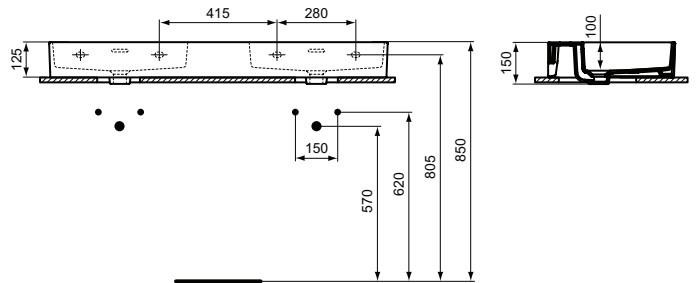

Ideal Standard

Becken

Extra

Artikel-Nr.: T391501

Waschtisch 1200mm, geschliffen

Extra Waschtisch 1200mm, geschliffen, ohne Hahnloch,
mit Überlaufloch (geschlitzt)

Farbe: 01 - Weiß (Alpin)

Eigenschaften: .

Mehr Produktdetails:

Produkttyp:	Wand / Säule
Montage:	Wandhängend
Zulassungen:	DIN EN 14688 CL 25; DIN EN 31
Hahnlöcher:	0
Gewicht (kg):	29,50
Material:	Sanitär-Keramik
Designer:	Palomba Serafini Associati
Höhe (mm):	150
Breite (mm):	1200
Tiefe/Ausladung (mm):	450
Form:	Rechteckig

Ideal Standard GmbH - Deutschland

Euskirchener Straße 80, 53121 Bonn, Deutschland - Tel: +49 (0)228 521 0

Email: idealstandard.de@idealstandard.com - Web: www.idealstandard.de