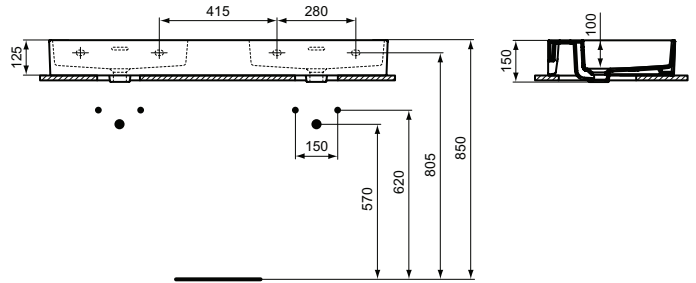

Ideal Standard

Becken

Extra

Artikel-Nr.: T3915MA

Waschtisch 1200mm, geschliffen

Extra Waschtisch 1200mm, geschliffen, ohne Hahnloch,
mit Überlaufloch (geschlitzt)

Farbe: MA - Weiß (Alpin) mit Ideal Plus

Eigenschaften: .a

Mehr Produktdetails:

Produkttyp:	Wand / Säule
Montage:	Wandhängend
Zulassungen:	DIN EN 14688 CL 25; DIN EN 31
Hahnlöcher:	0
Gewicht (kg):	29,50
Material:	Sanitär-Keramik
Designer:	Palomba Serafini Associati
Höhe (mm):	150
Breite (mm):	1200
Tiefe/Ausladung (mm):	450
Form:	Rechteckig