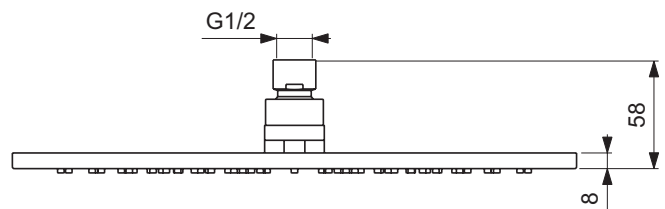

Ideal Standard

Dusche

Idealrain Atelier

Artikel-Nr.: A5803A2

Kopfbrause 300x300mm

Idealrain Atelier Kopfbrause 300x300mm

Farbe: A2 - Brushed Gold

Eigenschaften: .N

Mehr Produktdetails:

Produkttyp:	Kopfbrausen
Montage:	Decke, Wand oder Duschsystem
Betriebsdruck (bar):	3
Durchfluß (Liter):	12
Gewicht (kg):	1,10
Material:	Messing
Höhe (mm):	58
Breite (mm):	300
Tiefe/Ausladung (mm):	300
Form:	Rund