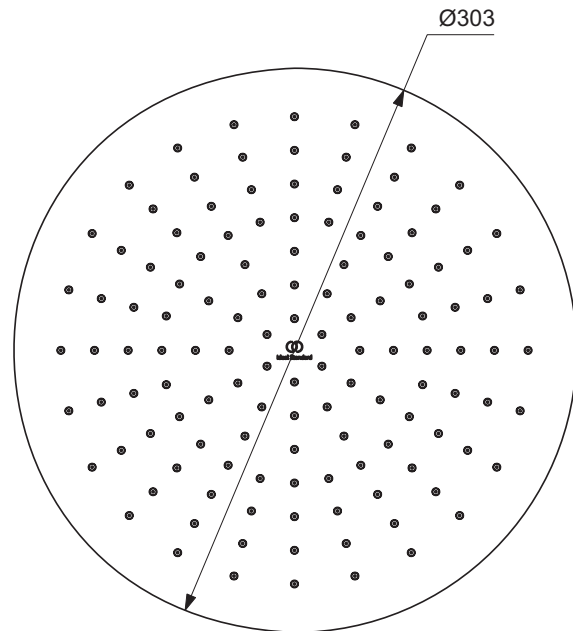

Ideal Standard

Dusche

Idealrain Atelier

Artikel-Nr.: A5803A2

Kopfbrause 300x300mm

Idealrain Atelier Kopfbrause 300x300mm

Farbe: A2 - Brushed Gold

Eigenschaften: .N

Mehr Produktdetails:

Produkttyp:	Kopfbrausen
Montage:	Decke, Wand oder Duschsystem
Betriebsdruck (bar):	3
Durchfluß (Liter):	12
Gewicht (kg):	1,10
Material:	Messing
Höhe (mm):	58
Breite (mm):	300
Tiefe/Ausladung (mm):	300
Form:	Rund