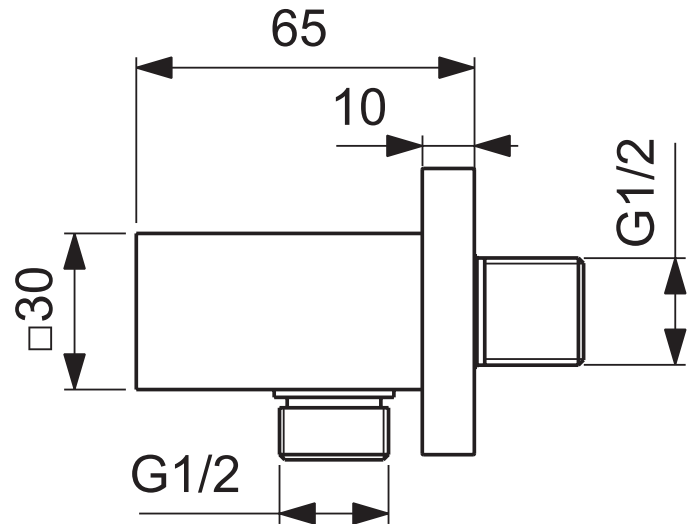

Ideal Standard

Duschezubehör

Idealrain Atelier

Artikel-Nr.: BC771A2

Brausehalter

Idealrain Atelier Brausehalter

Farbe: A2 - Brushed Gold

Eigenschaften:

Mehr Produktdetails:

Produkttyp:	Wandanschlussbogen
Montage:	Wandhängend
Gewicht (kg):	0,33
Material:	Messing
Höhe (mm):	55
Breite (mm):	50
Tiefe/Ausladung (mm):	65