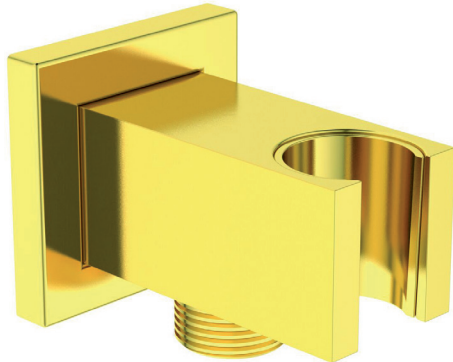

Ideal Standard

Duschezubehör

Idealrain Atelier

Artikel-Nr.: BC771A2

Brausehalter

Idealrain Atelier Brausehalter

Farbe: A2 - Brushed Gold

Eigenschaften:

Mehr Produktdetails:

Produkttyp:	Wandanschlussbogen
Montage:	Wandhängend
Gewicht (kg):	0,33
Material:	Messing
Höhe (mm):	55
Breite (mm):	50
Tiefe/Ausladung (mm):	65