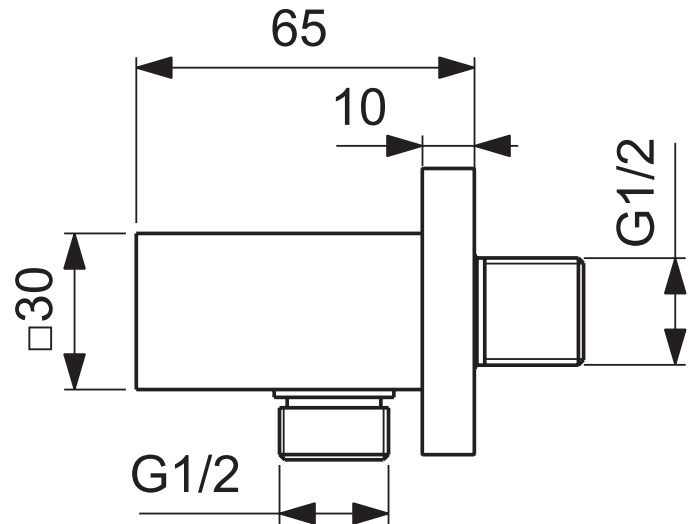

Ideal Standard

Duschezubehör

Idealrain Atelier

Artikel-Nr.: BC771AA

Brausehalter

Idealrain Atelier Brausehalter

Farbe: AA - Chrom

Eigenschaften: .

Mehr Produktdetails:

Produkttyp:	Wandanschlussbogen
Montage:	Wandhängend
Gewicht (kg):	0,33
Material:	Messing
Höhe (mm):	55
Breite (mm):	50
Tiefe/Ausladung (mm):	65