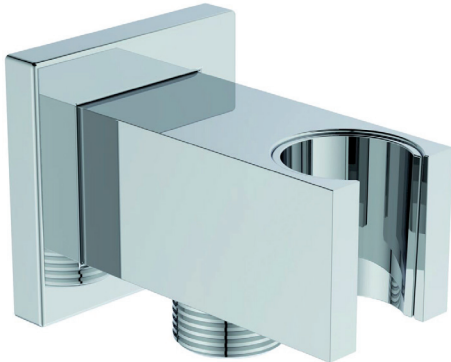

Ideal Standard

Duschezubehör

Idealrain Atelier

Artikel-Nr.: BC771AA

Brausehalter

Idealrain Atelier Brausehalter

Farbe: AA - Chrom

Eigenschaften: .

Mehr Produktdetails:

Produkttyp:	Wandanschlussbogen
Montage:	Wandhängend
Gewicht (kg):	0,33
Material:	Messing
Höhe (mm):	55
Breite (mm):	50
Tiefe/Ausladung (mm):	65