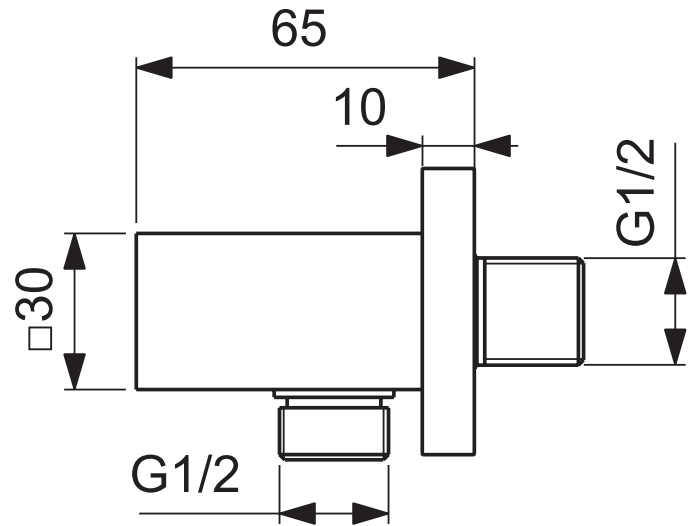

Ideal Standard

Duschezubehör

Idealrain Atelier

Artikel-Nr.: BC771GN

Brausehalter

Idealrain Atelier Brausehalter

Farbe: GN - Silver Storm

Eigenschaften: .

Mehr Produktdetails:

Produkttyp:	Wandanschlussbogen
Montage:	Wandhängend
Gewicht (kg):	0,33
Material:	Messing
Höhe (mm):	55
Breite (mm):	50
Tiefe/Ausladung (mm):	65