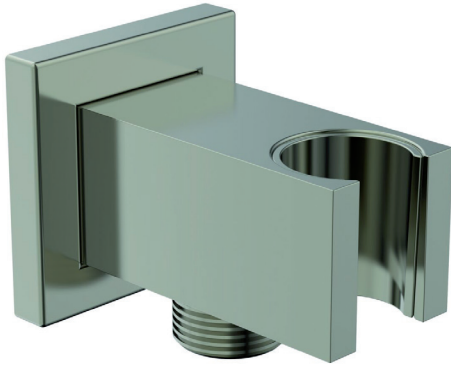

Ideal Standard

Duschezubehör

Idealrain Atelier

Artikel-Nr.: BC771GN

Brausehalter

Idealrain Atelier Brausehalter

Farbe: GN - Silver Storm

Eigenschaften: .

Mehr Produktdetails:

Produkttyp:	Wandanschlussbogen
Montage:	Wandhängend
Gewicht (kg):	0,33
Material:	Messing
Höhe (mm):	55
Breite (mm):	50
Tiefe/Ausladung (mm):	65