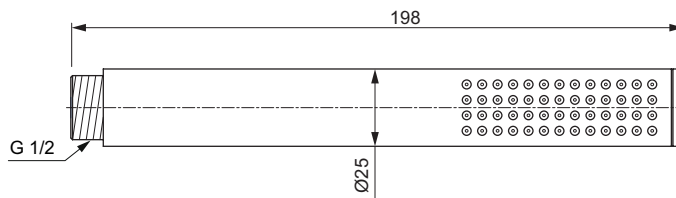

Dusche

Idealrain Atelier

Artikel-Nr.: **BC774A2**

Handbrause, stick

Idealrain Atelier Handbrause, stick

Farbe: A2 - Brushed Gold

Eigenschaften: .N

Mehr Produktdetails:

Produkttyp:	Handbrausen
Montage:	Brauseschlauch
Betriebsdruck (bar):	3
Durchfluß (Liter):	8
Gewicht (kg):	0,18
Material:	Messing
Höhe (mm):	198
Breite (mm):	25
Tiefe/Ausladung (mm):	25
Form:	Stick