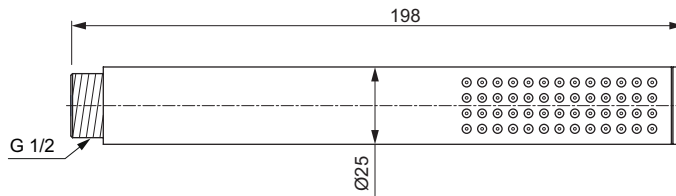

Dusche

Idealrain Atelier

Artikel-Nr.: BC774A5

Handbrause, stick

Idealrain Atelier Handbrause, stick

Farbe: A5 - Magnetic Grey

Eigenschaften: .N

Mehr Produktdetails:

Produkttyp:	Handbrausen
Montage:	Brauseschlauch
Betriebsdruck (bar):	3
Durchfluß (Liter):	8
Gewicht (kg):	0,18
Material:	Messing
Höhe (mm):	198
Breite (mm):	25
Tiefe/Ausladung (mm):	25
Form:	Stick