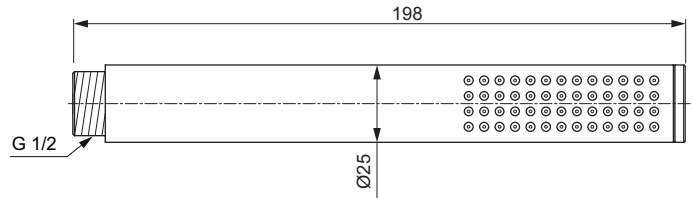

Ideal Standard

Dusche

Idealrain Atelier

Artikel-Nr.: BC774AA

Handbrause, stick

Idealrain Atelier Handbrause, stick

Farbe: AA - Chrom

Eigenschaften: .N

Mehr Produktdetails:

Produkttyp:	Handbrausen
Montage:	Brauseschlauch
Betriebsdruck (bar):	3
Durchfluß (Liter):	8
Gewicht (kg):	0,18
Material:	Messing
Höhe (mm):	198
Breite (mm):	25
Tiefe/Ausladung (mm):	25
Form:	Stick