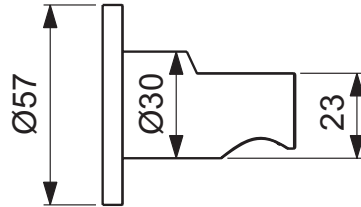

Ideal Standard

Duschezubehör

Idealrain Atelier

Artikel-Nr.: BC806A2

### Mehr Produktdetails:

Produkttyp:	Wandbefestigung
Montage:	Wandhängend
Gewicht (kg):	0,20
Material:	Messing
Höhe (mm):	60
Breite (mm):	60
Tiefe/Ausladung (mm):	58

Ideal Standard GmbH - Deutschland

Euskirchener Straße 80, 53121 Bonn, Deutschland - Tel: +49 (0)228 521 0