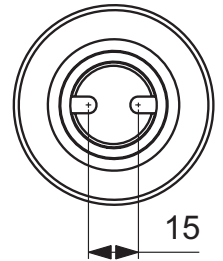

Ideal Standard

Duschezubehör

Idealrain Atelier

Artikel-Nr.: BC806A2

### Mehr Produktdetails:

Produkttyp:	Wandbefestigung
Montage:	Wandhängend
Gewicht (kg):	0,20
Material:	Messing
Höhe (mm):	60
Breite (mm):	60
Tiefe/Ausladung (mm):	58

Ideal Standard GmbH - Deutschland

Euskirchener Straße 80, 53121 Bonn, Deutschland - Tel: +49 (0)228 521 0