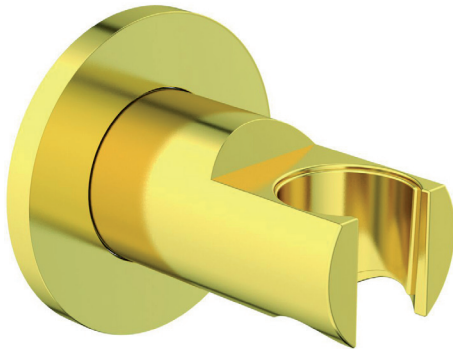

Ideal Standard

Duschezubehör

Idealrain Atelier

Artikel-Nr.: BC806A2

## Brausehalter

Idealrain Atelier Brausehalter

Farbe: A2 - Brushed Gold

Eigenschaften: .

### Mehr Produktdetails:

Produkttyp:	Wandbefestigung
Montage:	Wandhängend
Gewicht (kg):	0,20
Material:	Messing
Höhe (mm):	60
Breite (mm):	60
Tiefe/Ausladung (mm):	58

Ideal Standard GmbH - Deutschland

Euskirchener Straße 80, 53121 Bonn, Deutschland - Tel: +49 (0)228 521 0