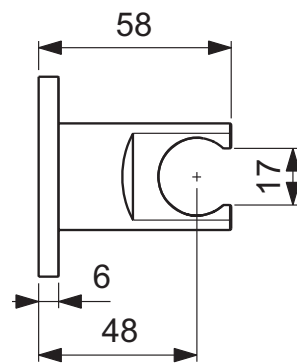

Ideal Standard

Duschezubehör

Idealrain Atelier

Artikel-Nr.: BC806A2

### Mehr Produktdetails:

Produkttyp:	Wandbefestigung
Montage:	Wandhängend
Gewicht (kg):	0,20
Material:	Messing
Höhe (mm):	60
Breite (mm):	60
Tiefe/Ausladung (mm):	58

Ideal Standard GmbH - Deutschland

Euskirchener Straße 80, 53121 Bonn, Deutschland - Tel: +49 (0)228 521 0