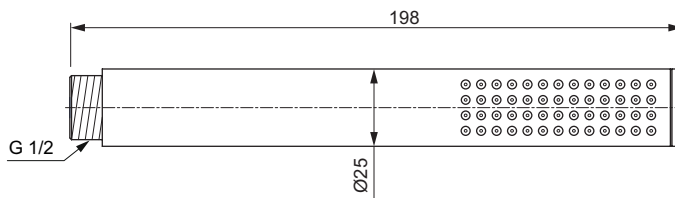

Dusche

Idealrain Atelier

Artikel-Nr.: **BC774GN**

Handbrause, stick

Idealrain Atelier Handbrause, stick

Farbe: GN - Silver Storm

Eigenschaften: .N

Mehr Produktdetails:

Produkttyp:	Handbrausen
Montage:	Brauseschlauch
Betriebsdruck (bar):	3
Durchfluß (Liter):	8
Gewicht (kg):	0,18
Material:	Messing
Höhe (mm):	198
Breite (mm):	25
Tiefe/Ausladung (mm):	25
Form:	Stick