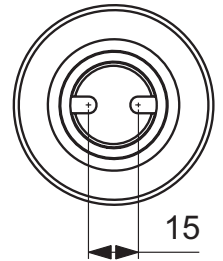

Ideal Standard

Duschezubehör

Idealrain Atelier

Artikel-Nr.: BC806A5

## Brausehalter

Idealrain Atelier Brausehalter

Farbe: A5 - Magnetic Grey

Eigenschaften: .

### Mehr Produktdetails:

Produkttyp:	Wandbefestigung
Montage:	Wandhängend
Gewicht (kg):	0,20
Material:	Messing
Höhe (mm):	60
Breite (mm):	60
Tiefe/Ausladung (mm):	58

Ideal Standard GmbH - Deutschland

Euskirchener Straße 80, 53121 Bonn, Deutschland - Tel: +49 (0)228 521 0