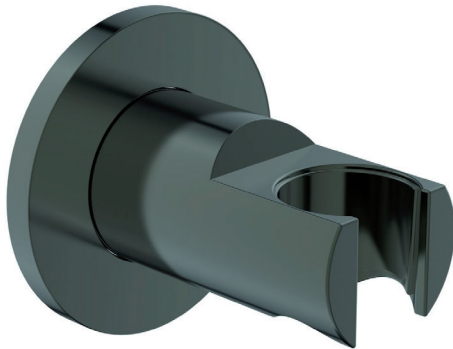

Ideal Standard

Duschezubehör

Idealrain Atelier

Artikel-Nr.: BC806A5

## Brausehalter

Idealrain Atelier Brausehalter

Farbe: A5 - Magnetic Grey

Eigenschaften: .

### Mehr Produktdetails:

Produkttyp:	Wandbefestigung
Montage:	Wandhängend
Gewicht (kg):	0,20
Material:	Messing
Höhe (mm):	60
Breite (mm):	60
Tiefe/Ausladung (mm):	58

Ideal Standard GmbH - Deutschland

Euskirchener Straße 80, 53121 Bonn, Deutschland - Tel: +49 (0)228 521 0