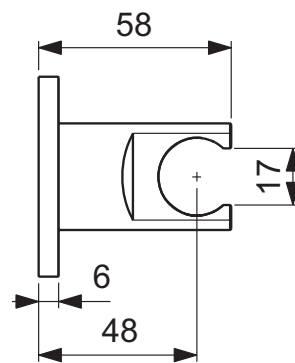

### Mehr Produktdetails:

Produkttyp:	Wandbefestigung
Montage:	Wandhängend
Gewicht (kg):	0,20
Material:	Messing
Höhe (mm):	60
Breite (mm):	60
Tiefe/Ausladung (mm):	58

Ideal Standard GmbH - Deutschland

Euskirchener Straße 80, 53121 Bonn, Deutschland - Tel: +49 (0)228 521 0