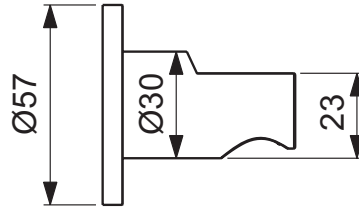

Ideal Standard

Duschezubehör

Idealrain Atelier

Artikel-Nr.: BC806A5

## Brausehalter

Idealrain Atelier Brausehalter

Farbe: A5 - Magnetic Grey

Eigenschaften: .

### Mehr Produktdetails:

Produkttyp:	Wandbefestigung
Montage:	Wandhängend
Gewicht (kg):	0,20
Material:	Messing
Höhe (mm):	60
Breite (mm):	60
Tiefe/Ausladung (mm):	58

Ideal Standard GmbH - Deutschland

Euskirchener Straße 80, 53121 Bonn, Deutschland - Tel: +49 (0)228 521 0